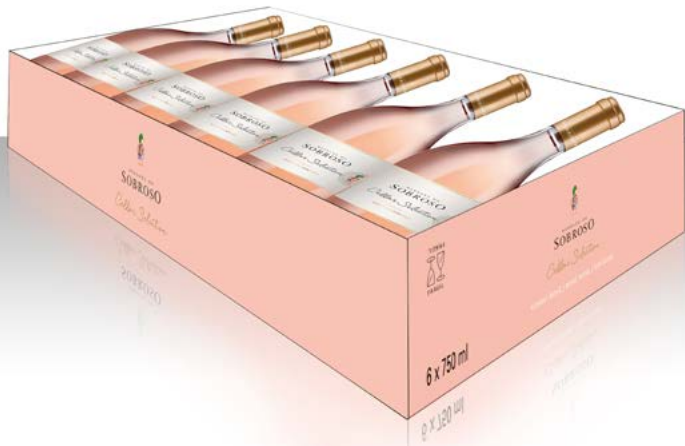

HERDADE DO
SOBROSO

ALENTEJO . PORTUGAL

The Blush

O VINHO

*Seleção cuidadosa das nossas melhores uvas da casta Syrah.
Este Rosé Blush é a expressão máxima da frescura da nossa vinha,
na região DOC Vidigueira, nas margens do rio Guadiana*

THE WINE

*We carefully selected our finest grapes of Syrah.
This Blush Rose fully expresses the freshness of our vineyard
on the banks of Guadiana river at Vidigueira DOC region.*

CELLAR SELECTION ROSÉ

FRESCO, ATRAENTE E EXUBERANTE.

Les cépages Syrah précédemment sélectionnés ont été cueillis à la main. La fermentation a eu lieu dans des récipients en acier inoxydable à température contrôlée pendant 28 jours.

Notas de Prova | Observations | Notes de dégustation

Frais, attirant, et luxuriant. Framboise et les fruits tropicaux prédominent dans la bouche. Fin de bouche longue et intense.

CELLAR SELECTION ROSÉ

HERDADE DO
SOBROSO

ALENTEJO . PORTUGAL